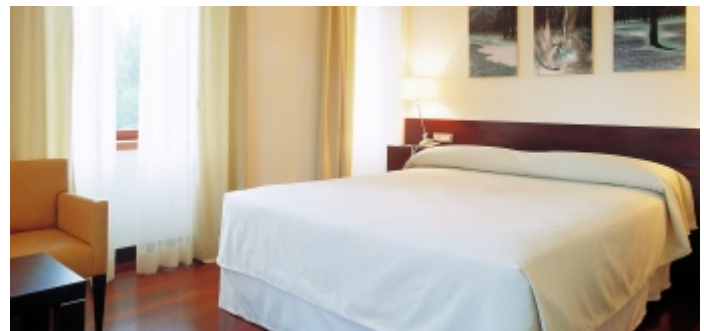

Observaciones:

- Acceso al Club Termal: tiempo limitado, según condiciones del hotel. Uso obligatorio de gorro de baño (no incluido).
- Oferta aplicable de Domingo a Jueves. No válida del 05/04 al 07/04 y del 27/04 al 30/04.
- Oferta sujeta a disponibilidad, consultar en el momento de hacer la reserva la tarifa disponible.
- No acumulable con otras ofertas.

Situación: situado a tan sólo 25 minutos de A Coruña y de Lugo. Guitiriz, goza de excelentes comunicaciones por la Autovía del Noroeste (A-6 Madrid - A Coruña), así como el trazado de la antigua carretera N-VI.

Habitaciones: dispone de 103 habitaciones con baño completo, aire acondicionado, minibar, caja fuerte, T.V. antena parabólica y teléfono.

Instalaciones: sus instalaciones se complementan con salas de reunión, biblioteca, restaurante, cafetería, parking, sala de T.V., bosque, pistas de tenis, pádel, gimnasio, senderismo, capilla, fuente termal, mezquita, campo de golf de 9 hoyos, campo de prácticas, putting green, Club de golf y Casa Club.